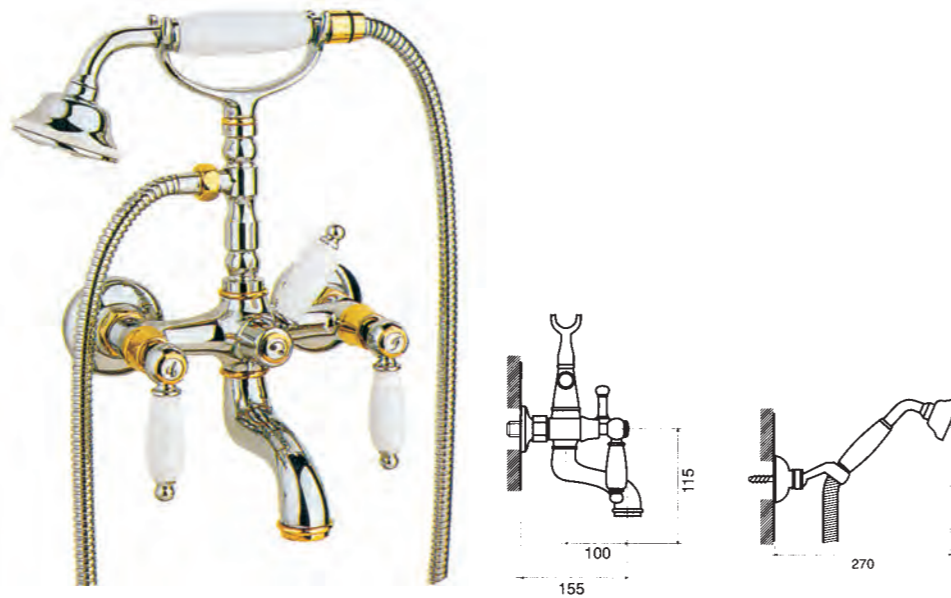

**art. 455**

GRUPPO DOCCIA ESTERNO ATTACCO 1/2"  
Duplex con flessibile mm. 1500, eccentrici da 1/2" regolabili per interasse da mm. 150 +/- 15

EXTERNAL SHOWER MIXER 1/2" COUPLING  
Duplex with shower hose mm. 1500, s-tailpieces with 1/2" connections, centre distance mm. 150 +/- 15

**art. 450**

GRUPPO VASCA ESTERNO  
Deviatore automatico, duplex con flessibile mm. 1500, eccentrici da 1/2" regolabili per interasse da mm. 150+-15

EXTERNAL BATH MIXER  
Automatic diverter, duplex with shower hose mm. 1500, s-taipieces with 1/2" connections, centre distance mm. 150+-15

3 HOLE BASIN MIXER  
1" or 1 1/4" pop up waste

**art. 453**

GRUPPO MONOFORO LAVABO CANNAANTICATA  
Scarico automatico 1" o 1 1/4", flessibili in acciaio inox mm. 350

SINGLE HOLE BASIN MIXER WITH ANTIQUE SPOUT  
1" or 1 1/4" pop up waste, stainless steel flexibles mm. 350

**art. 454**

GRUPPO MONOFORO BIDET CANNAANTICATA  
Scarico automatico 1" o 1 1/4", flessibili in acciaio inox mm. 350

SINGLE HOLE BIDET MIXER WITH ANTIQUE SPOUT  
1" or 1 1/4" pop up waste, stainless steel flexibles mm. 350