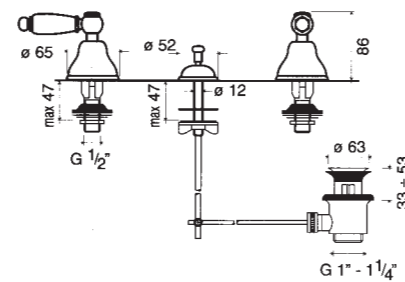

**art. 455**

GRUPPO DOCCIA ESTERNO ATTACCO 1/2"  
Duplex con flessibile mm. 1500, eccentrici da 1/2" regolabili per interasse da mm. 150 +/- 15

EXTERNAL SHOWER MIXER 1/2" COUPLING  
Duplex with shower hose mm. 1500, s-tailpieces with 1/2" connections, centre distance mm. 150 +/- 15

**art. 450**

GRUPPO VASCA ESTERNO  
Deviatore automatico, duplex con flessibile mm. 1500, eccentrici da 1/2" regolabili per interasse da mm. 150+-15

EXTERNAL BATH MIXER  
Automatic diverter, duplex with shower hose mm. 1500, s-taipieces with 1/2" connections, centre distance mm. 150+-15

**art. 451**

BATTERIA LAVABO A TRE FORI CANNAANTICATA  
Scarico automatico 1" o 1 1/4"

3 HOLE BASIN MIXER WITH ANTIQUE SPOUT  
1" or 1 1/4" pop up waste

**art. 452**

COMBINAZIONE BIDET A TRE FORI  
Scarico automatico 1" o 1 1/4"

3 HOLE BASIN MIXER  
1" or 1 1/4" pop up waste

**art. 453**

GRUPPO MONOFORO LAVABO CANNAANTICATA  
Scarico automatico 1" o 1 1/4", flessibili in acciaio inox mm. 350

SINGLE HOLE BASIN MIXER WITH ANTIQUE SPOUT  
1" or 1 1/4" pop up waste, stainless steel flexibles mm. 350