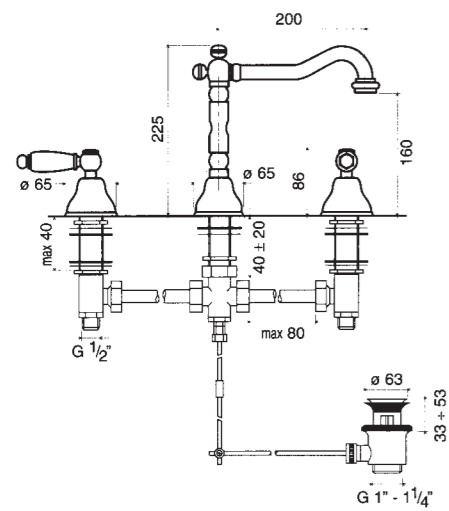

**art. 455**

GRUPPO DOCCIA ESTERNO ATTACCO 1/2"  
Duplex con flessibile mm. 1500, eccentrici da 1/2" regolabili per interasse da mm. 150 +/- 15

EXTERNAL SHOWER MIXER 1/2" COUPLING  
Duplex with shower hose mm. 1500, s-tailpieces with 1/2" connections, centre distance mm. 150 +/- 15

**art. 450**

GRUPPO VASCA ESTERNO  
Deviatore automatico, duplex con flessibile mm. 1500, eccentrici da 1/2" regolabili per interasse da mm. 150+-15

EXTERNAL BATH MIXER  
Automatic diverter, duplex with shower hose mm. 1500, s-taipieces with 1/2" connections, centre distance mm. 150+-15

**art. 451**

BATTERIA LAVABO A TRE FORI CANNAANTICATA  
Scarico automatico 1" o 1 1/4"

3 HOLE BASIN MIXER WITH ANTIQUE SPOUT  
1" or 1 1/4" pop up waste

**art. 452**

COMBINAZIONE BIDET A TRE FORI  
Scarico automatico 1" o 1 1/4"

3 HOLE BASIN MIXER  
1" or 1 1/4" pop up waste

**art. 453**

GRUPPO MONOFORO LAVABO CANNAANTICATA  
Scarico automatico 1" o 1 1/4", flessibili in acciaio inox mm. 350

SINGLE HOLE BASIN MIXER WITH ANTIQUE SPOUT  
1" or 1 1/4" pop up waste, stainless steel flexibles mm. 350