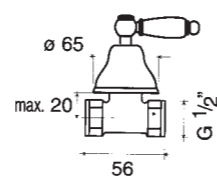

art. 455

GRUPPO DOCCIA ESTERNO ATTACCO 1/2"
Duplex con flessibile mm. 1500, eccentrici da 1/2" regolabili per interasse da mm. 150 +/- 15

EXTERNAL SHOWER MIXER 1/2" COUPLING
Duplex with shower hose mm. 1500, s-tailpieces with 1/2" connections, centre distance mm. 150 +/- 15

art. 456

RUBINETTO ARRESTO INCASSO 1/2"

BUILT-IN STOP TAP 1/2"

**Manopole
Manopole**

L. Magistro
RUBINETTERIE NAVARESI

L. MAGISTRO s.r.l. - 28040 Borgo Ticino (NO) Italy - Via Di Vittorio, 24
Tel. +39.0321.90391 - Fax +39.0321.908029 - www.lmagistro.it - info@lmagistro.it

L. Magistro
RUBINETTERIE NAVARESI