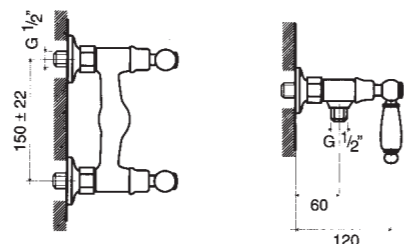

**art. 455**

GRUPPO DOCCIA ESTERNO ATTACCO 1/2"  
Duplex con flessibile mm. 1500, eccentrici da 1/2" regolabili per interasse da mm. 150 +/- 15

EXTERNAL SHOWER MIXER 1/2" COUPLING  
Duplex with shower hose mm. 1500, s-tailpieces with 1/2" connections, centre distance mm. 150 +/- 15

**art. 456**

RUBINETTO ARRESTO INCASSO 1/2"

BUILT-IN STOP TAP 1/2"

**Manopole  
Manopole**

Impugnatura sintetica  
Synthetic handle

Impugnatura vera ceramica dipinta a mano  
Real hand-painted ceramic handle

**art. 450**

GRUPPO VASCA ESTERNO  
Deviatore automatico, duplex con flessibile mm. 1500, eccentrici da 1/2" regolabili per interasse da mm. 150+-15

EXTERNAL BATH MIXER  
Automatic diverter, duplex with shower hose mm. 1500, s-taipieces with 1/2" connections, centre distance mm. 150+-15