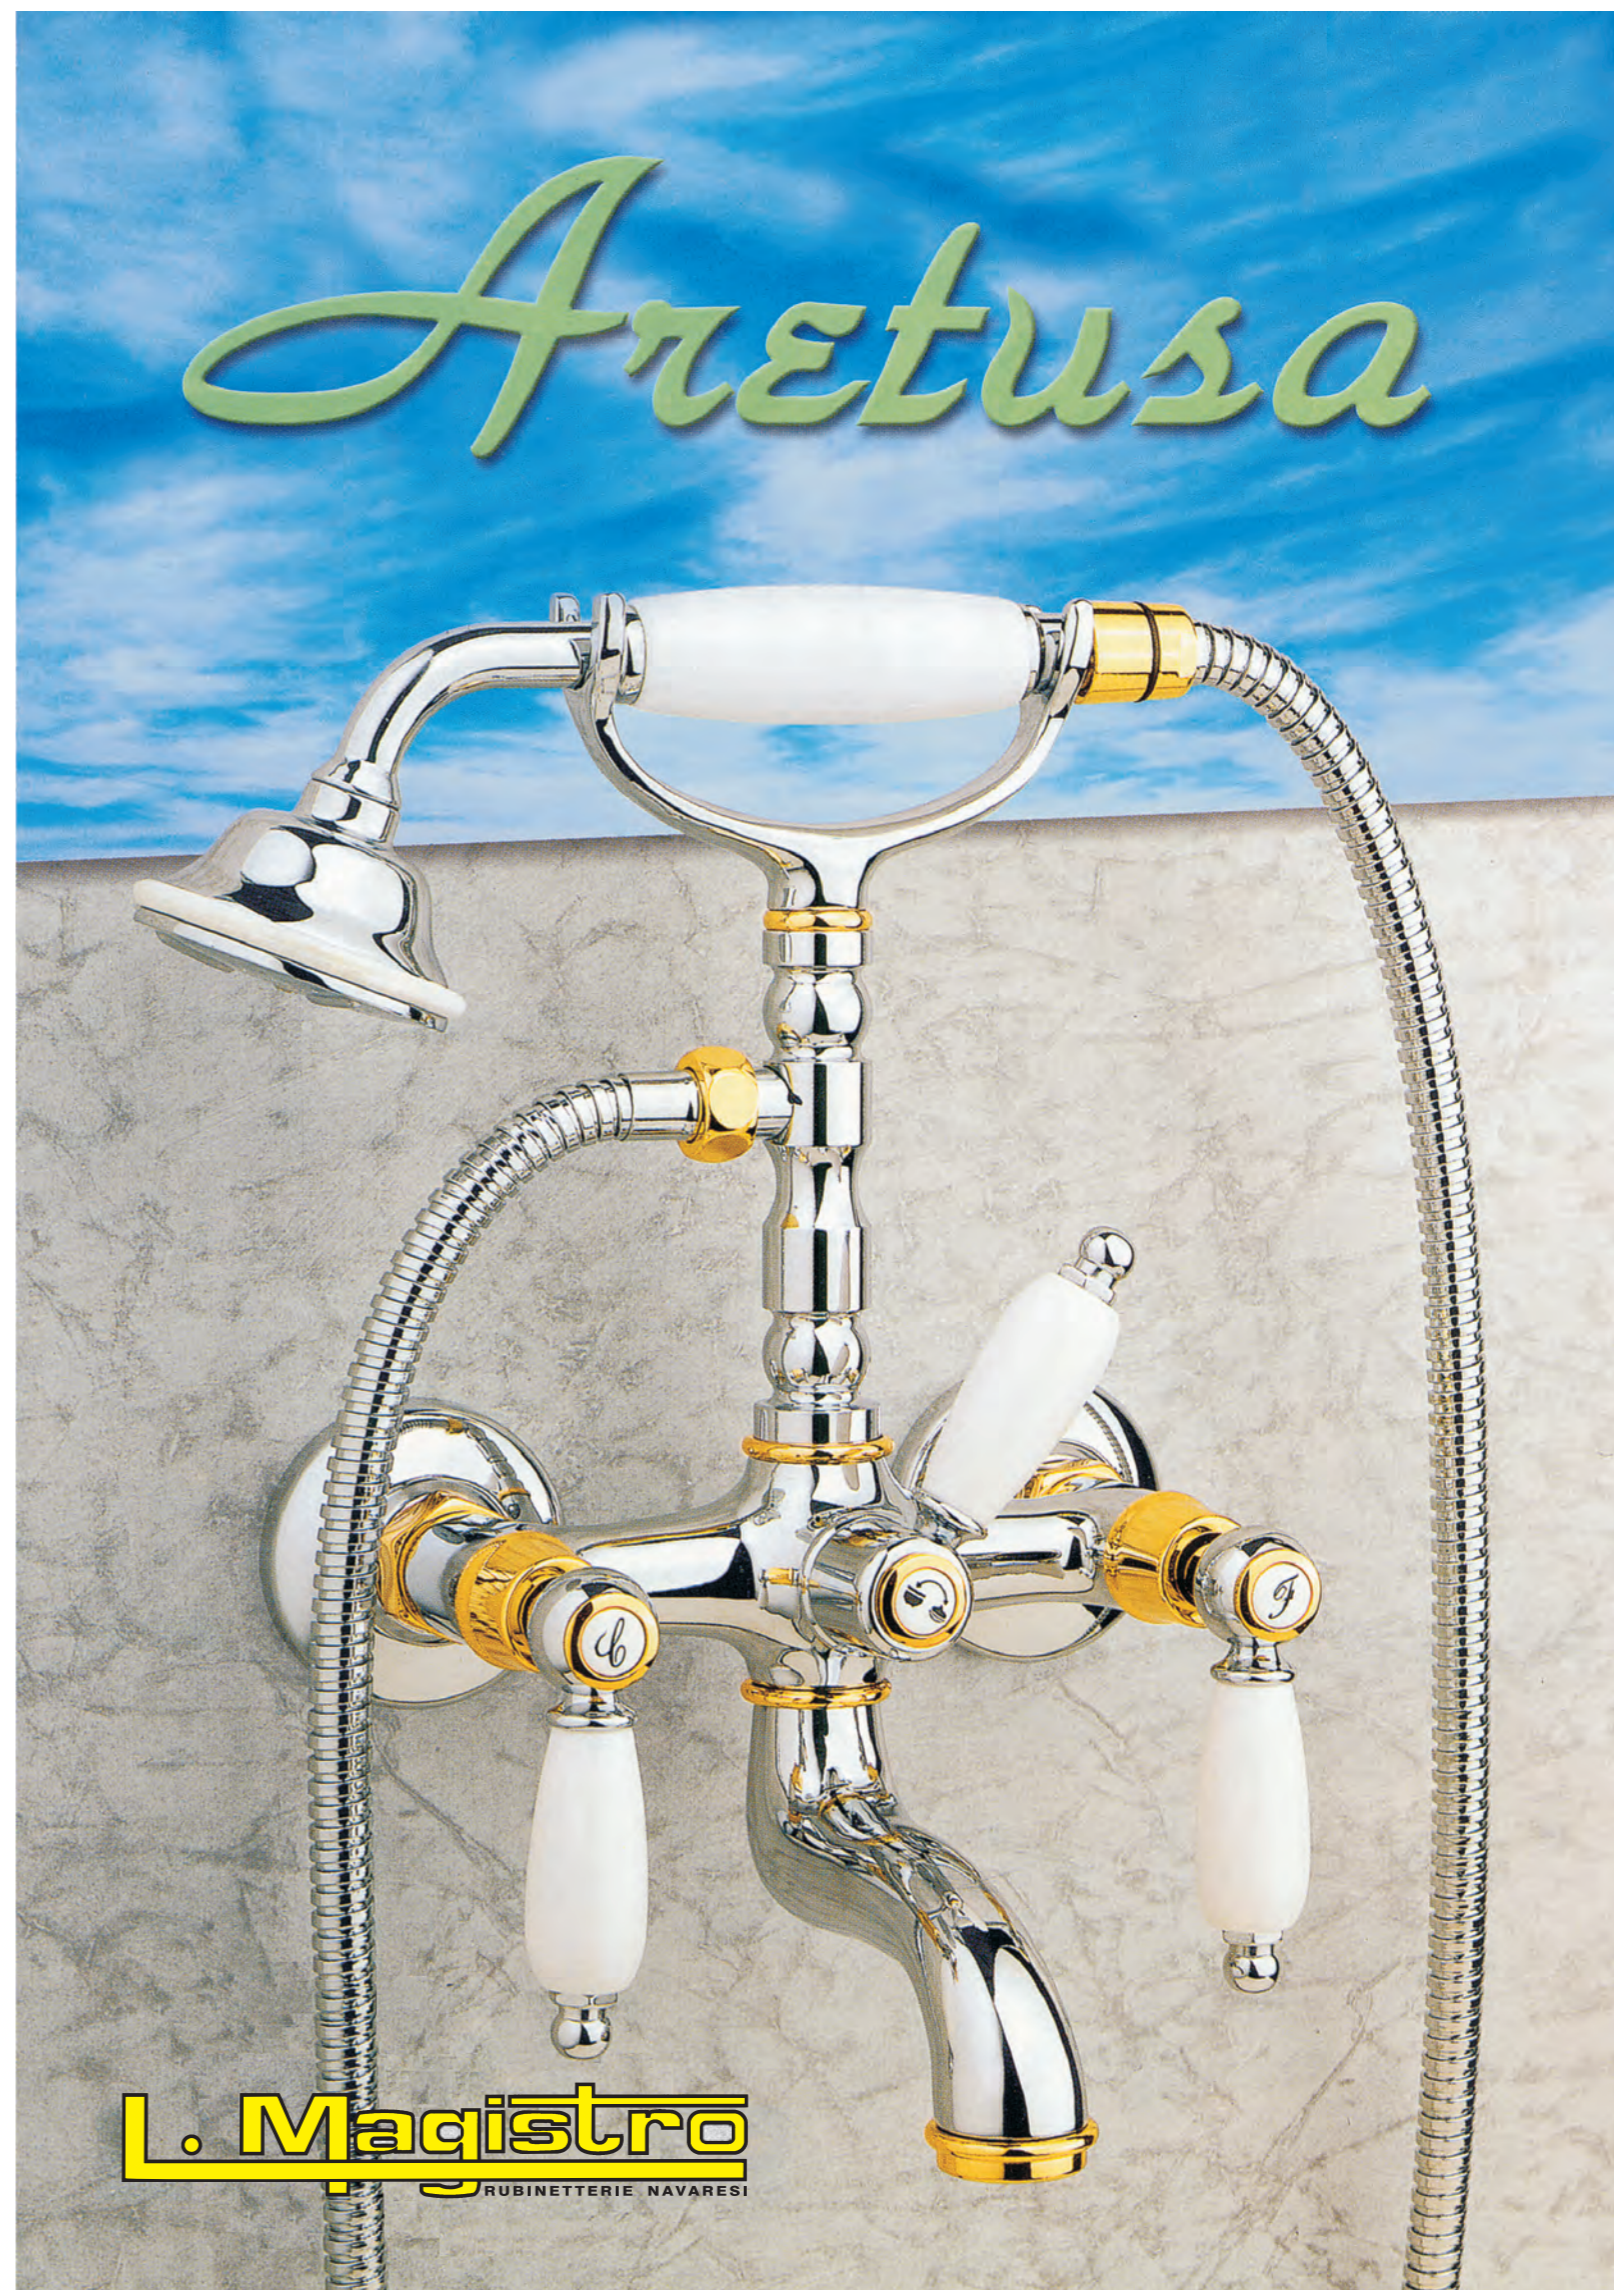

L. Magistro
RUBINETTERIE NAVARESI