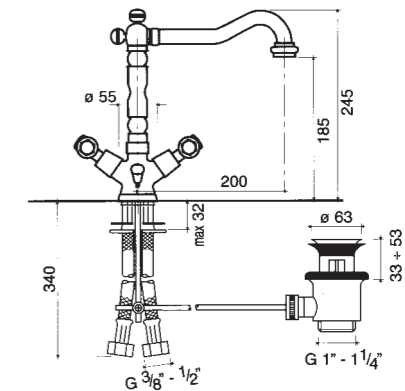

**art. 455**

GRUPPO DOCCIA ESTERNO ATTACCO 1/2"  
Duplex con flessibile mm. 1500, eccentrici da 1/2" regolabili per interasse da mm. 150 +/- 15

EXTERNAL SHOWER MIXER 1/2" COUPLING  
Duplex with shower hose mm. 1500, s-tailpieces with 1/2" connections, centre distance mm. 150 +/- 15

**art. 450**

GRUPPO VASCA ESTERNO  
Deviatore automatico, duplex con flessibile mm. 1500, eccentrici da 1/2" regolabili per interasse da mm. 150+-15

EXTERNAL BATH MIXER  
Automatic diverter, duplex with shower hose mm. 1500, s-taipieces with 1/2" connections, centre distance mm. 150+-15

**art. 451**

BATTERIA LAVABO A TRE FORI CANNAANTICATA  
Scarico automatico 1" o 1 1/4"

3 HOLE BASIN MIXER WITH ANTIQUE SPOUT  
1" or 1 1/4" pop up waste

**art. 452**

COMBINAZIONE BIDET A TRE FORI  
Scarico automatico 1" o 1 1/4"

3 HOLE BASIN MIXER  
1" or 1 1/4" pop up waste

**art. 453**

GRUPPO MONOFORO LAVABO CANNAANTICATA  
Scarico automatico 1" o 1 1/4", flessibili in acciaio inox mm. 350

SINGLE HOLE BASIN MIXER WITH ANTIQUE SPOUT  
1" or 1 1/4" pop up waste, stainless steel flexibles mm. 350